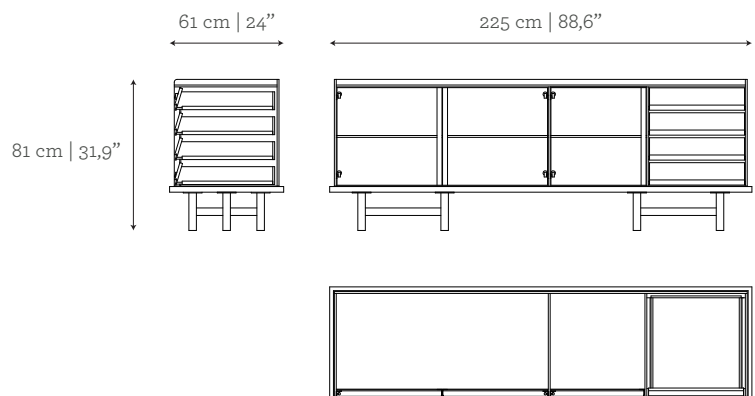

VOLUME

1,11 m³ | 39,20 ft³

WEIGHT

239 kg | 526,9 lbs

Packed (in wooden case)

1,83 m³ | 64,63 ft³

398 kg | 877,4 lbs