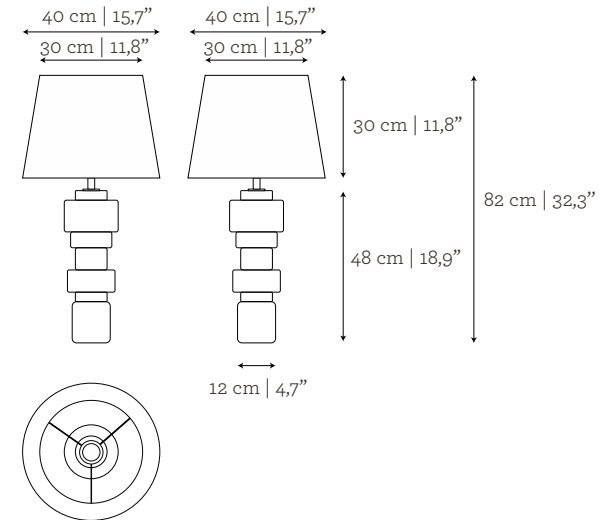

Conic lampshade: