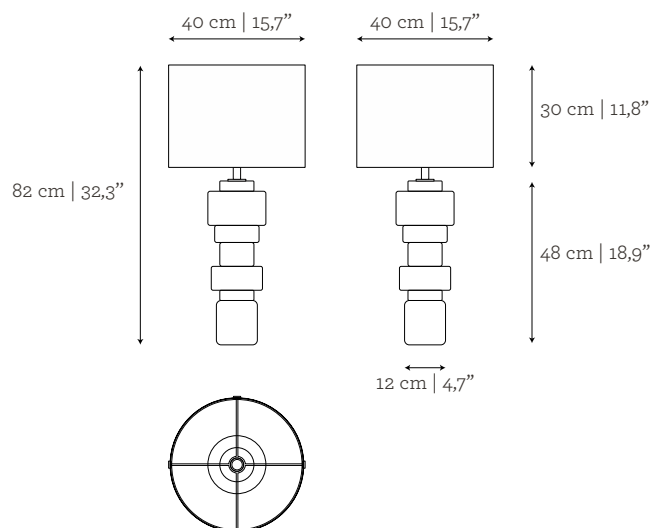

DIMENSIONS

W: 40 cm | 15,7"

D: 40 cm | 15,7"

H: 82 cm | 32,3"

VOLUME

0,13 m³ | 4,59 ft³

Packed (in wooden case)

0,3 m³ | 10,59 ft³