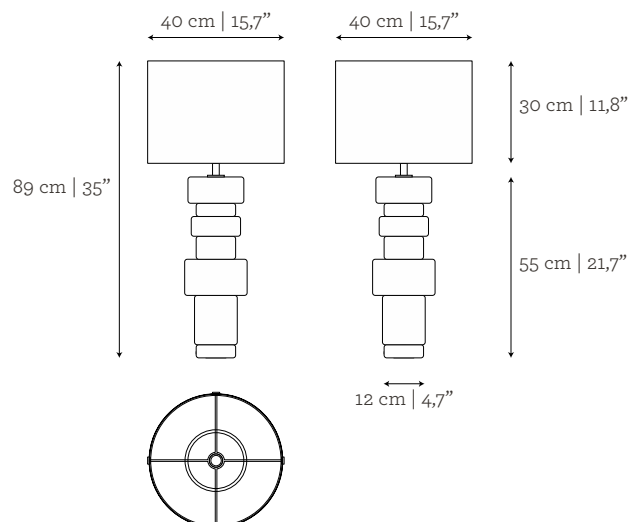

DIMENSIONS

W: 40 cm | 15,7"
 D: 40 cm | 15,7"
 H: 89 cm | 35"

VOLUME

0,14 m³ | 4,94 ft³

Packed (in wooden case)

0,3 m³ | 10,59 ft³

WEIGHT

25 kg | 55,1 lbs