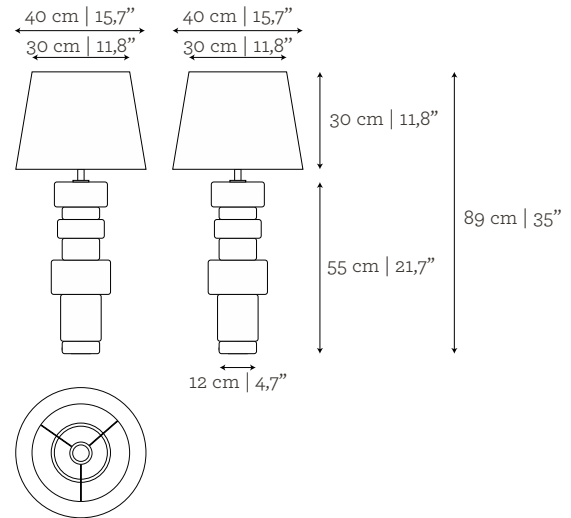

Conic lampshade: