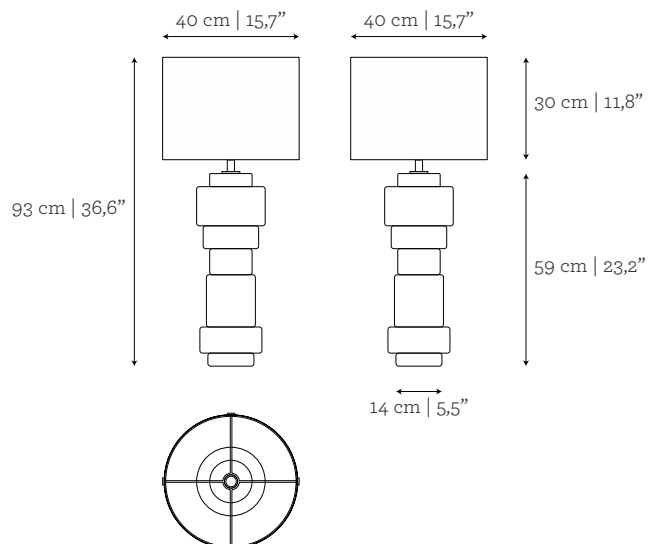

DIMENSIONS

W: 40 cm | 15,7"

D: 40 cm | 15,7"

H: 93 cm | 36,6"

VOLUME

0,15 m³ | 5,3 ft³

Packed (in wooden case)

0,30 m³ | 10,59 ft³