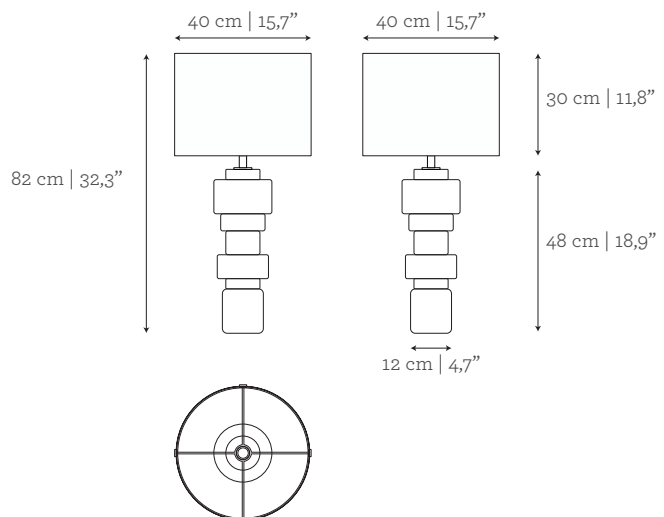

#### DIMENSIONS

W: 40 cm | 15,7"

D: 40 cm | 15,7"

H: 82 cm | 32,3"

#### VOLUME

0,05 m<sup>3</sup> | 1,77 ft<sup>3</sup>