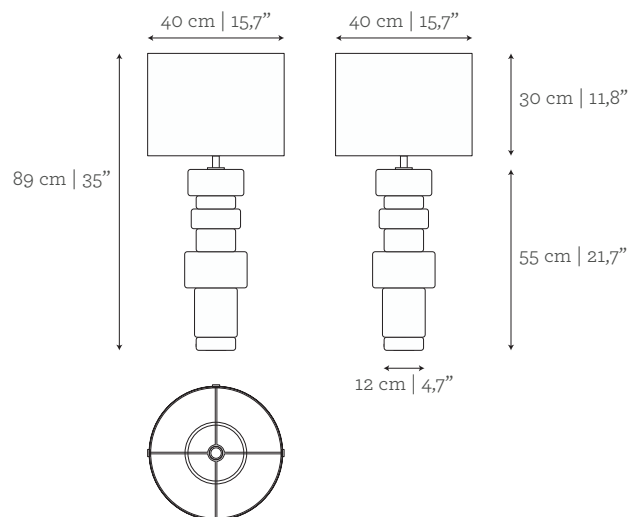

DIMENSIONS

W: 40 cm | 15,7"
 D: 40 cm | 15,7"
 H: 89 cm | 35"

VOLUME

0,05 m³ | 1,77 ft³

Packed (in wooden case)

0,3 m³ | 10,59 ft³

WEIGHT

25 kg | 55,1 lbs