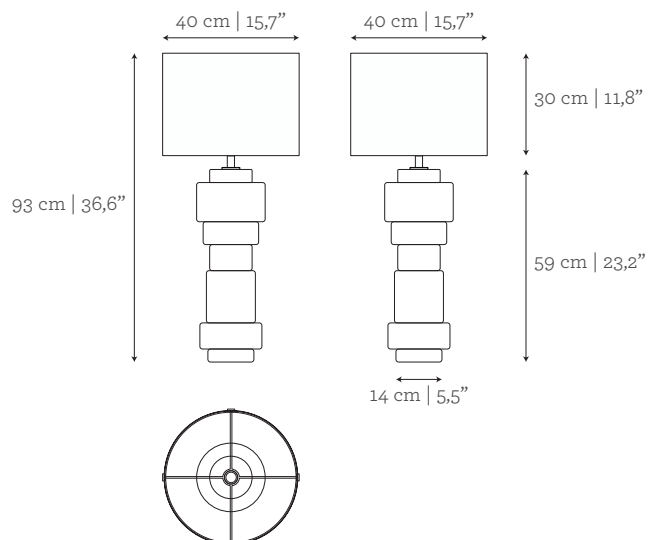

DIMENSIONS

W: 40 cm | 15,7"
 D: 40 cm | 15,7"
 H: 93 cm | 36,6"

VOLUME

0,05 m³ | 1,77 ft³

Packed (in wooden case)

0,3 m³ | 10,59 ft³

WEIGHT

35 kg | 77,2 lbs