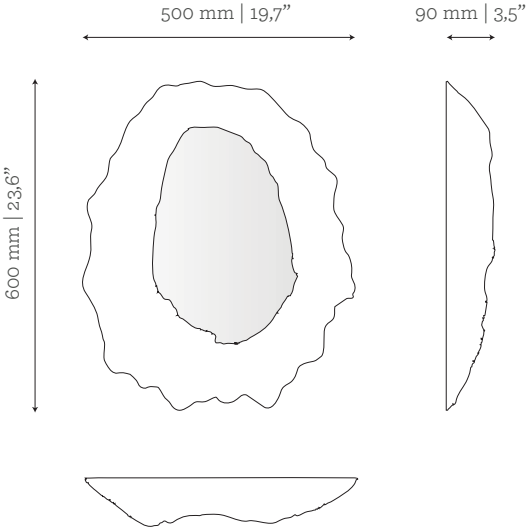

VOLUME

0,03 m³ | 1,06 ft³

WEIGHT

15 kg | 33,1 lbs

Packed (in wooden case)

0,15 m³ | 5,30 ft³

35 kg | 77,2 lbs