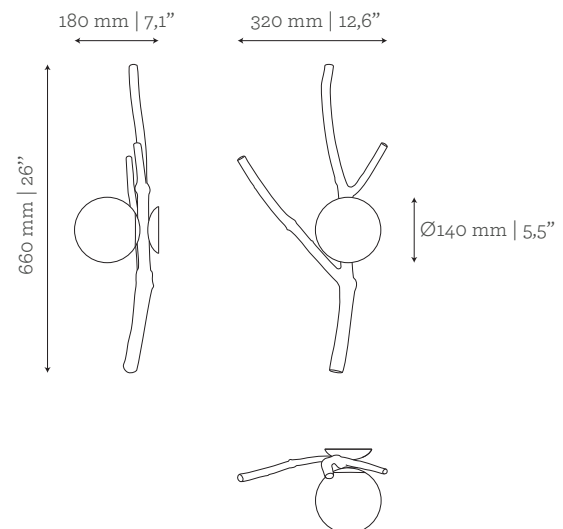

VOLUME

0,04 m³ | 1,41 ft³

Packed

0,08 m³ | 2,83 ft³

WEIGHT

5,5 kg | 12,1 lbs

16,5 kg | 36,4 lbs