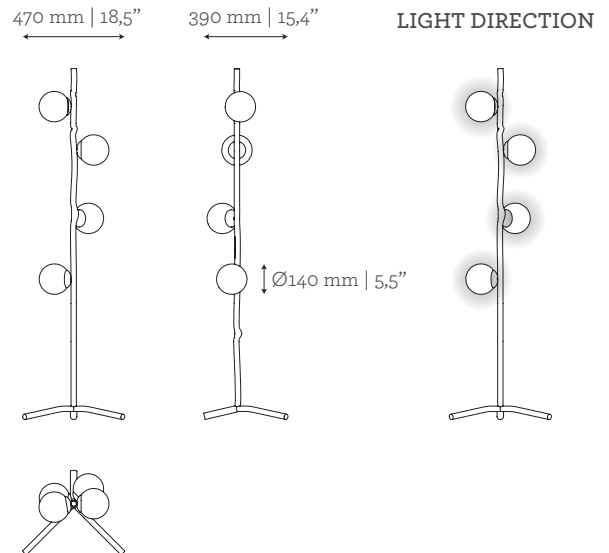

#### DIMENSIONS

W: 470 mm | 18,5"  
 D: 390 mm | 15,4"  
 H: 1620 mm | 63,8"

#### LIGHT CONTROL OPTIONS

Supplied with standard switch.

#### VOLUME

0,30 m<sup>3</sup> | 10,6 ft<sup>3</sup>