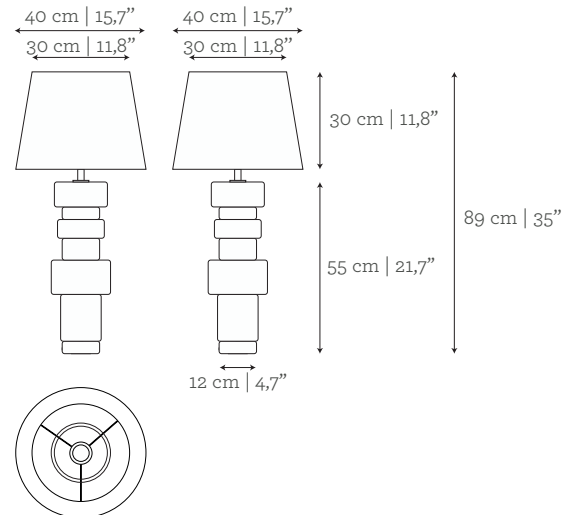

Conic lampshade: