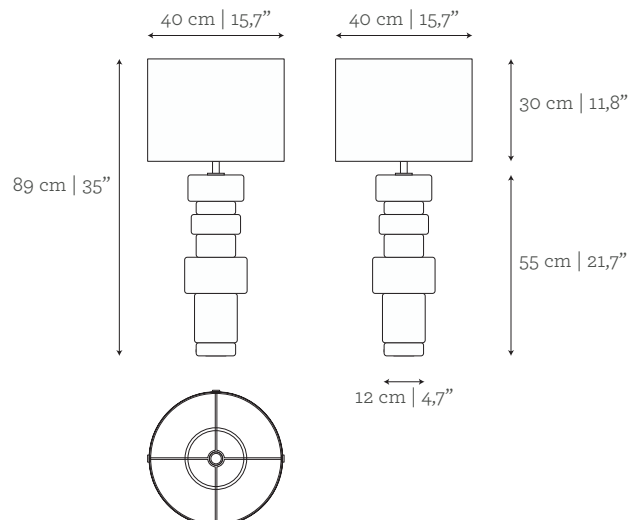

#### DIMENSIONS

Ø: 40 cm | 15,7"

H: 89 cm | 35"

#### VOLUME

0,14 m<sup>3</sup> | 4,94 ft<sup>3</sup>