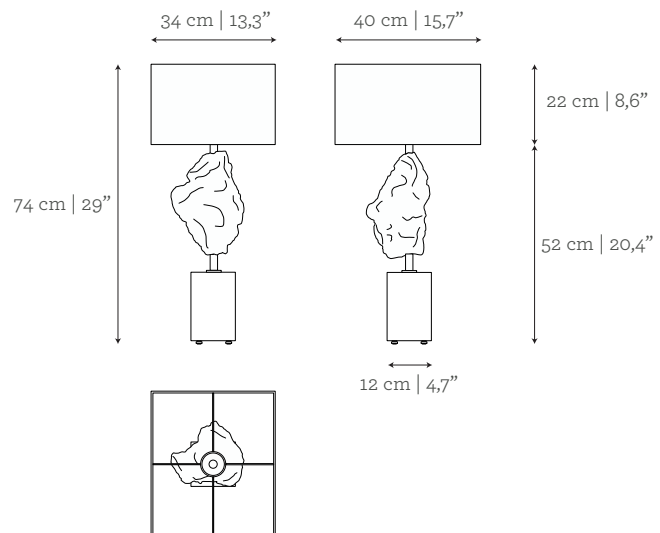

DIMENSIONS

W: 34 cm | 13,3"
 D: 40 cm | 15,7"
 H: 74 cm | 29"

VOLUME

0,10 m³ | 3,53 ft³

WEIGHT

12,3 kg | 27,1 lbs

Packed (in wooden case)

0,3 m³ | 10,59 ft³