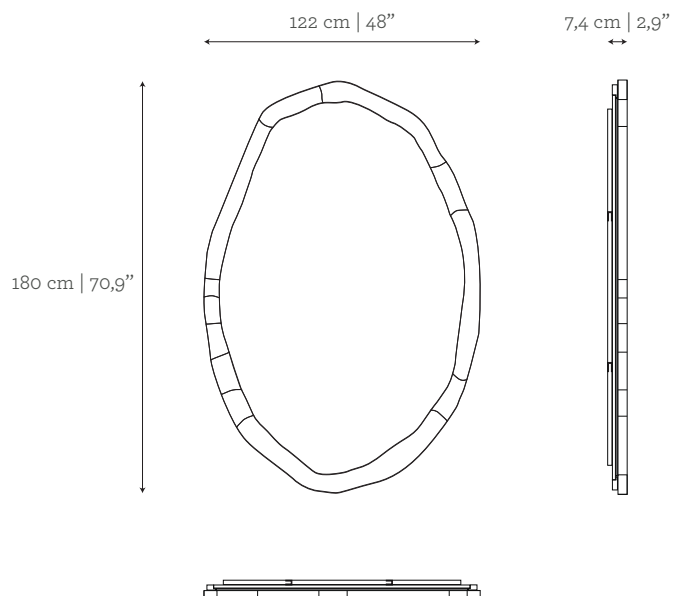

#### DIMENSIONS

W: 122 cm | 48"

D: 7,4 cm | 2,9"

H: 180 cm | 70,9"

#### VOLUME

0,16 m<sup>3</sup> | 5,65 ft<sup>3</sup>

#### WEIGHT

80 kg | 176,4 lbs