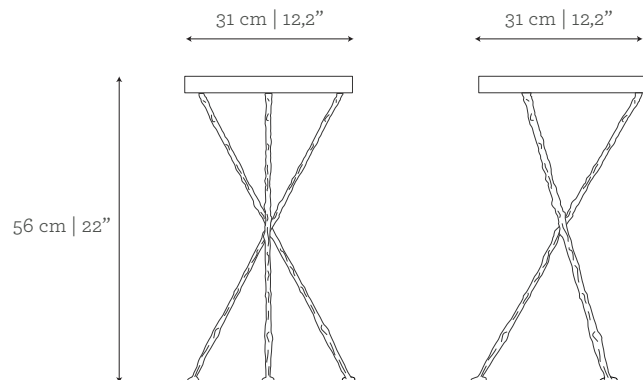

#### DIMENSIONS

Ø: 31 cm | 12,2"

H: 56 cm | 22"

#### VOLUME

0,05 m<sup>3</sup> | 1,77 ft<sup>3</sup>